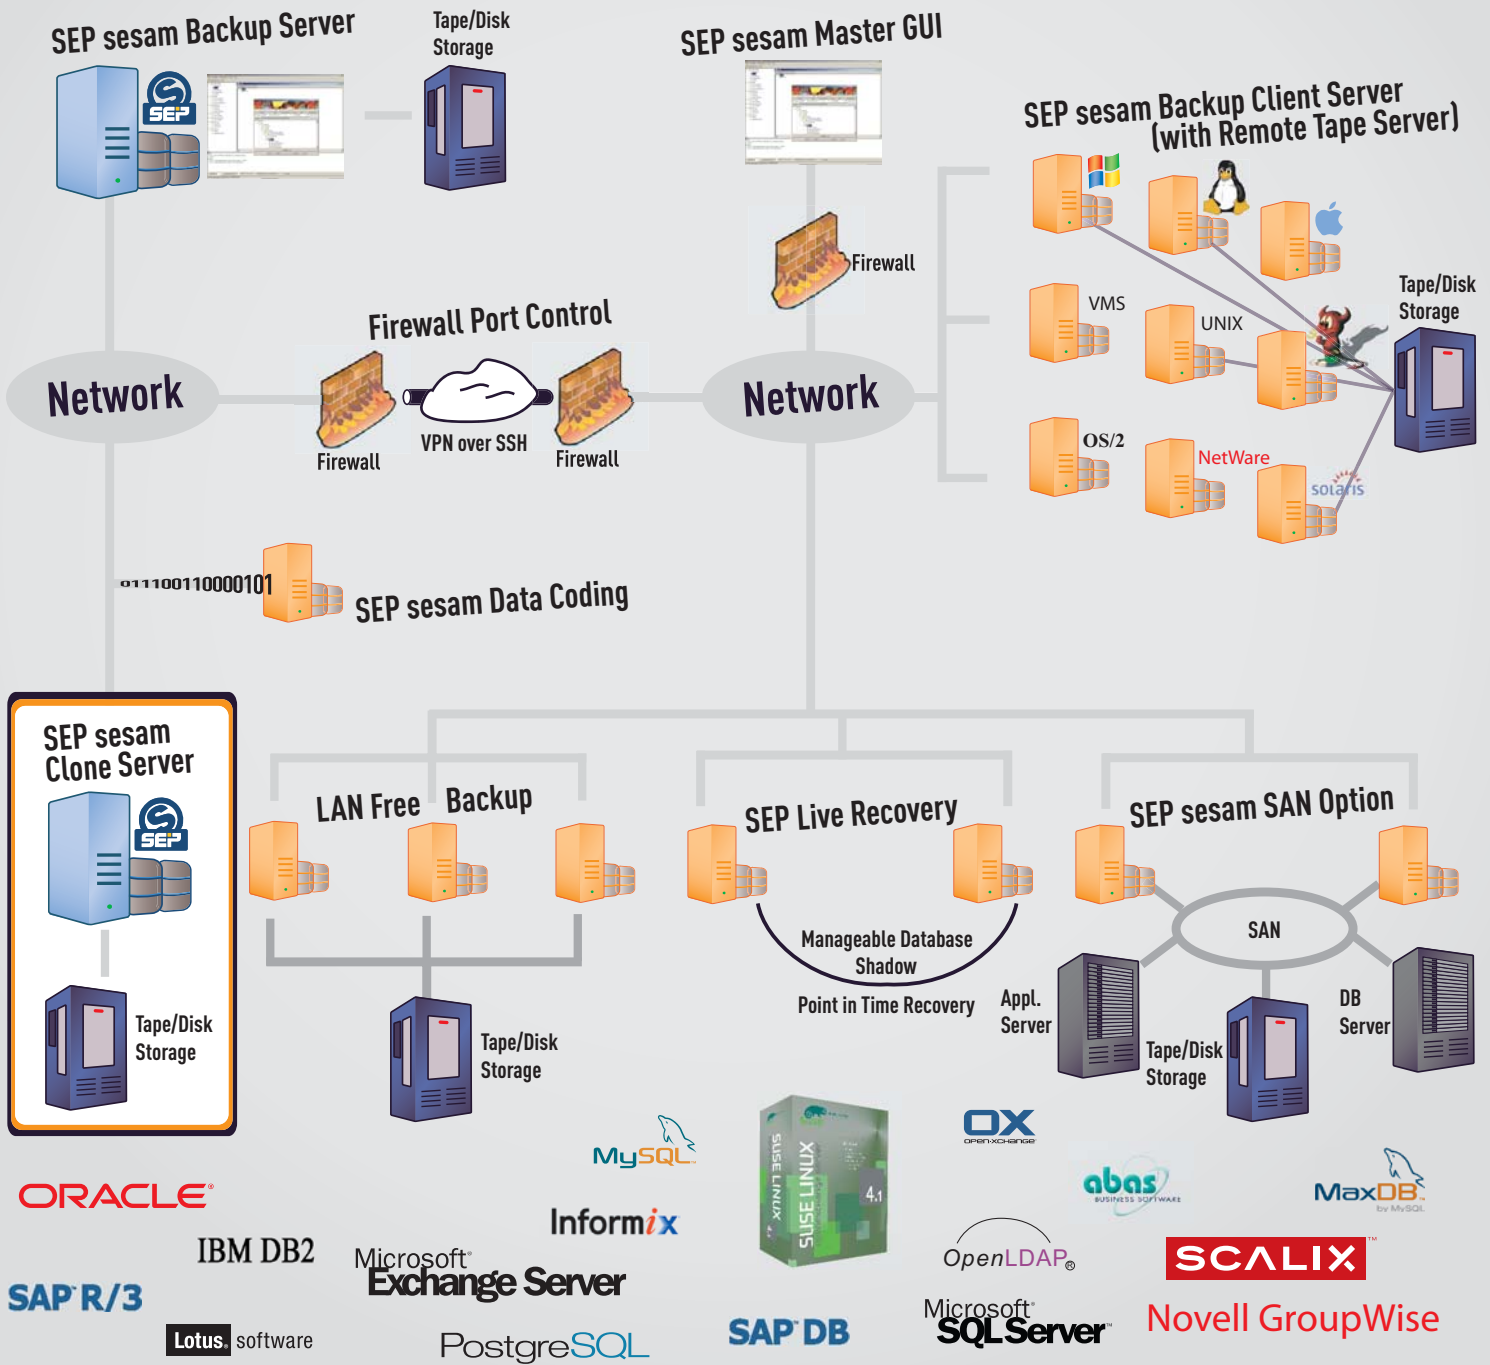

Networkwide & Cross Platform Data Availability: SEP sesam & SEP live recovery.

Weitere Informationen zu den Produkten der SEP AG finden Sie unter <http://www.sep.de>.

SEP

Global Storage Management